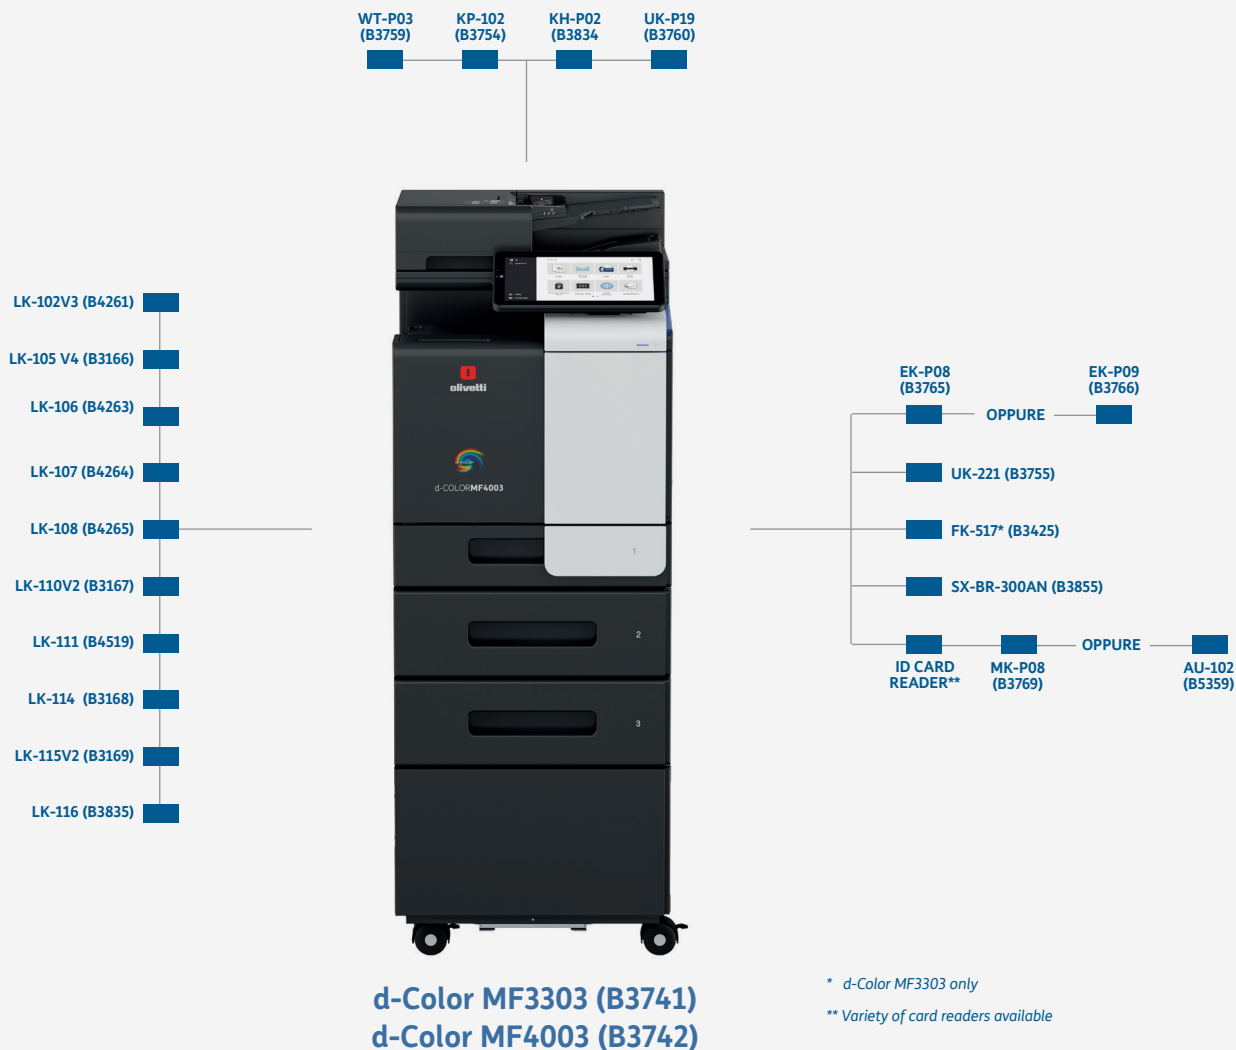

KONFIGURATION LAYOUT

KONFIGURATION ÖVERSIKT

AU-102 (B5359) Biometrisk autentiseringsenhet

CU-202 (B3423) Enhet för luftrening

DK-P04x (B3764) Underskåp med hjul

EK-P08 (B3765) USB gränssnitt

EK-P09 (B3766) USB gränssnitt; Bluetooth

FK-517 (B3425) Super G3 Fax kit, (till d-Color MF3303)

FS-P04 (B3761) Extern Hörnhäftare, max 20 ark

ID Kortläsare flera modeller tillgängliga

KH-P02 (B3834) USB gränssnitt monteringskit

KP-102 (B3754) Numeriskt tangentbord

LK-102 v3 (B4261) i-Option PDF advanced PDF/A (1b), PDF kryptering, digital signatur

LK-105 v4 (B3166) i-Option OCR recognition I sökbar PDF och PPTX, PDF/A (1a)

LK-106 (B4263) i-Option Stöd för utskrift av Native Barcode

LK-107 (B4264) i-Option Stöd för utskrift av Native Unicode

LK-108 (B4265) i-Option Stöd för utskrift av Native OCR A and B fonter

LK-110 v2 (B3167) i-Option Filformatsgenerator inkl. DOCX; XLSX och PDF/A

LK-111(B4519) i-Option ThinPrint® Client print data compression

LK-114 (B3168) i-Option för serverlös Pull Print

LK-115 v2 (B3169) i-Option Kryptering och avkryptering av data. (Inkluderar i-Option LK-102 v3 or LK-105 v4)

LK-116 (B3835) i-Option BitDefender antivirus

MK-P08 (B3769) ID Kortläsare monteringskit

MK-P09 (B3771) CU-202 monteringskit

PF-P20 (B3762) 500-arks kassett (max 2) 60-90 g/m2

PF-P22 (B3763) Höjjusteringsenhet (max 2)

SX-BR-300 AN-WIRELESS LAN (B3855) Trådlöst - LAN

UK-221 (B3755) Trådlöst LAN och trådlöst LAN AP adapter

UK-P19 (B3760) Oseparerade originaldetektor